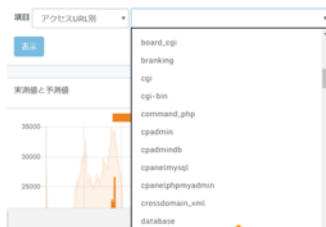

データの時系列分析・未来予測に基づく、AIによる自動監視・異常検知ツールです。
AIが品質を高め、サービスを防御。IoT時代のサービス向上・予兆保全を支援します。

未来予測

時系列データの解析による
未来の傾向予測が可能！！

閾値の自動設定

対象箇所と項目を簡単に設定

全対象×項目、閾値を網羅的に
自動設定・監視します！！

異常検知

閾値を外れるとサインを表示