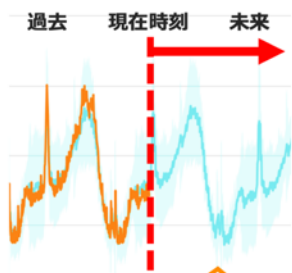

データの時系列分析・未来予測に基づく、AIによる自動監視・異常検知ツールです。
AIが品質を高め、サービスを防御。IoT時代のサービス向上・予兆保全を支援します。

未来予測

時系列データの解析による
未来の傾向予測が可能！！

閾値の自動設定

対象箇所と項目を簡単に設定

全対象×項目、閾値を網羅的に
自動設定・監視します！！

異常検知

閾値を外れるとサインを表示